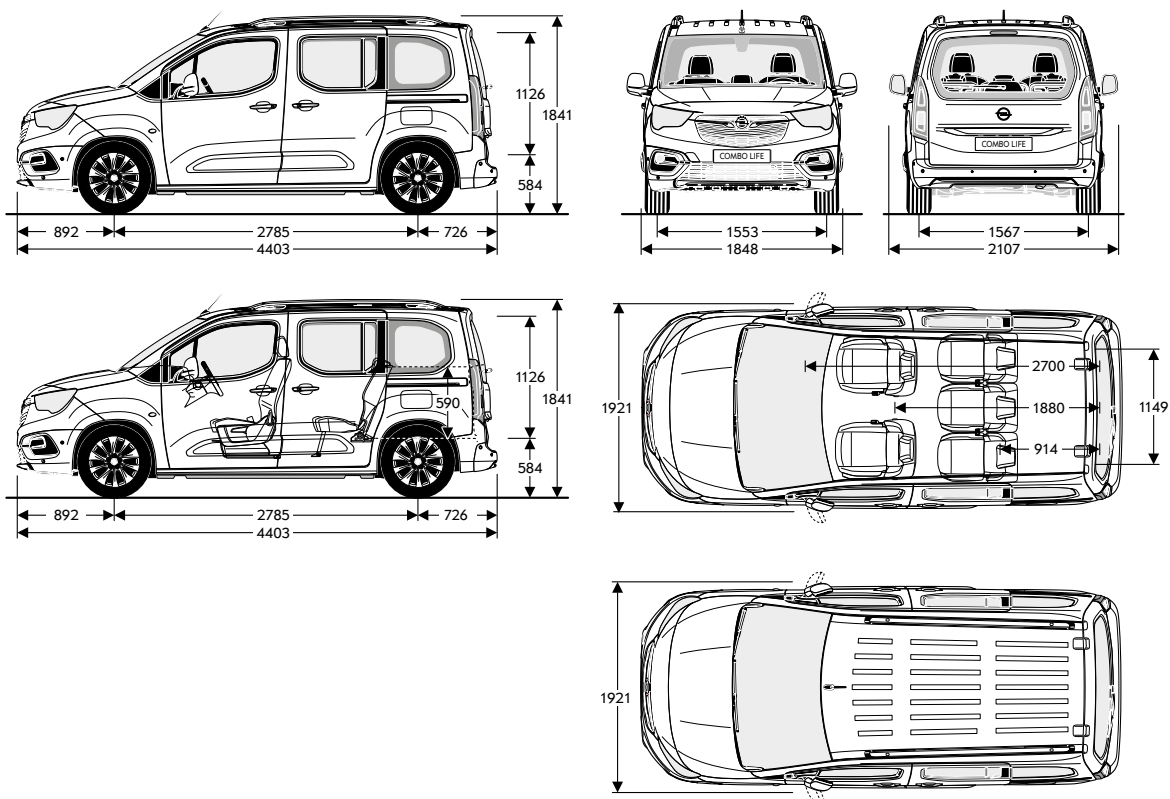

Matmenys (mm)

Ilgis		4403	
Aukštis		1841	
Plotis		1921-2107	
Ratų bazė		2785	
Bagažinės talpa (l)		597-850	

Šis kainoraštis galioja nuo 23.09.2022. Kainos nurodytos eurai. Šis kainoraštis pakeičia visus iki šiol buvusius kainoraščius. Gamintojas pasilieka teisę keisti kainoraštyje esančią informaciją be išankstinio perspėjimo. Tai yra rekomenduojamos mažmeninės kainos su 21 % PVM. Gamintojas suteikia 5 metų garantiją su 100 000 km ridos apribojimu. Visa informacija apie modifikacijas, dizainą, įrangą, apdailos medžiagas, garantiją ir išvaizdą yra tiksliai kainoraščio publikavimo metu. Gamintojas pasilieka teisę keisti kainoraštyje esančią informaciją be išankstinio perspėjimo. Čia pateikiama informacija yra tik orientacinė. Dėl spausdinimo technikos galimybių spalvų atspalviai ir kitos čia esančios medžiagos realybėje gali atrodyti kitaip. Susisiekite su savo „Opel“ autorizuotu atstovu, norėdami gauti naujausią informaciją apie standartinę bei papildomą įrangą, aktualias kainas bei pristatymo sąlygas. Mėnesinė įmoka yra orientacinė ir apskaičiuota tokiomis sąlygomis: 60 mėnesių lizingo periodas, 15 % pradinė įmoka, 30 % likutinė vertė, 2,5 % metinės palūkanos.